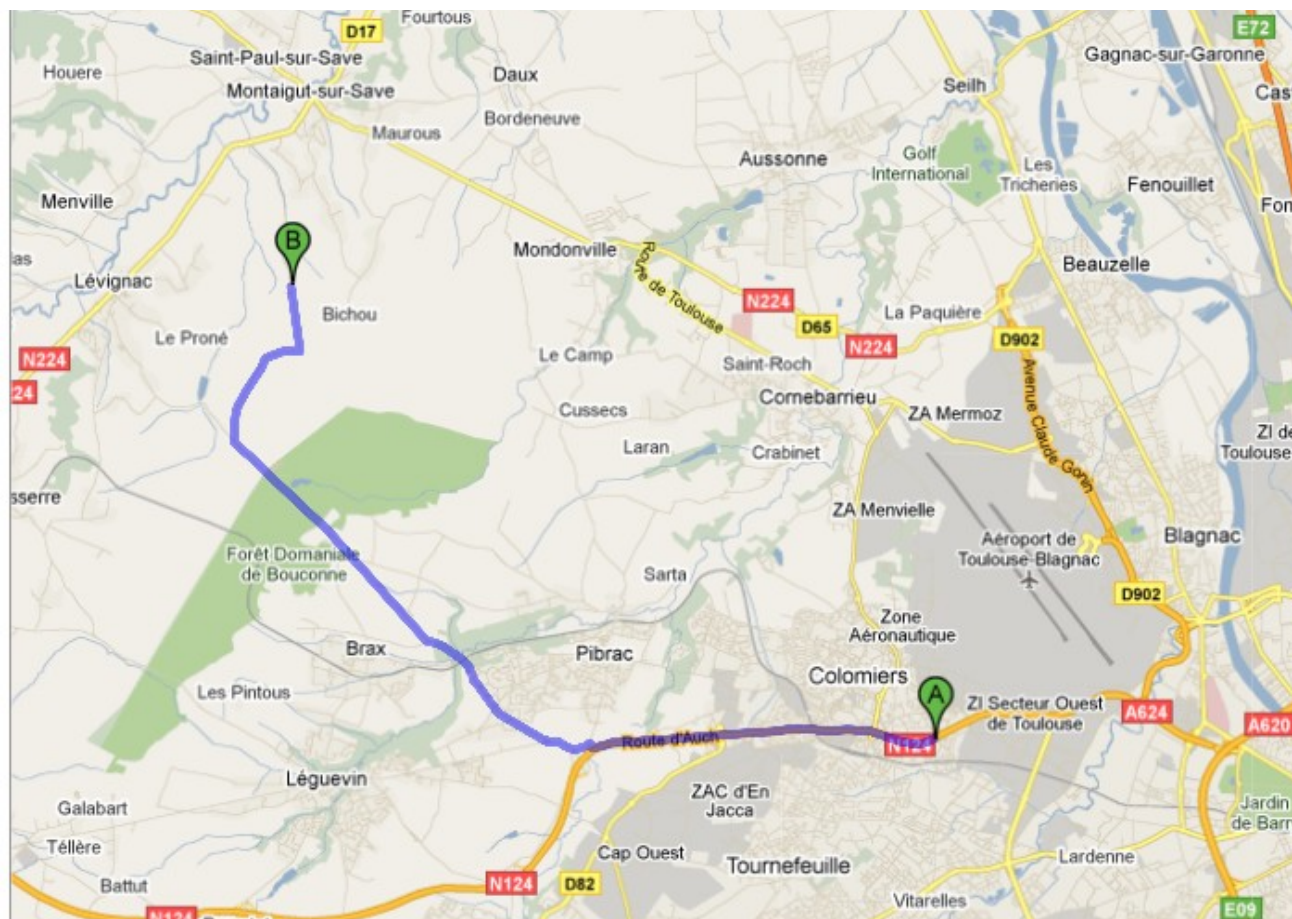

L'équipe d'E.F.A.

Pour nous rejoindre :

Centre de Loisirs de la Forêt de Bouconne

2567 chemin du Râtelier, 31530 Montaigut-sur-Save

Coordonnées GPS : +43° 39' 59.96" N, +1° 13' 33.61" E (la plupart des GPS ne connaissent pas l'adresse ci-dessus)

Au départ de Toulouse :

- Prendre la route d'Auch
- Après la briquetterie, prendre la sortie direction Léguévin puis au rond-point, prendre la 3e sortie sur D65
- Au rond-point suivant, prendre la 1ère sortie (sur 450m),
- Au rond-point suivant, prendre la 1ère sortie sur Route de Légnac/D24 en direction de Brax/Léguévin , et suivre la D24 sur environ 6 km
- Tourner à droite, et suivre la route sur 3km. Le centre de loisirs est sur la gauche.